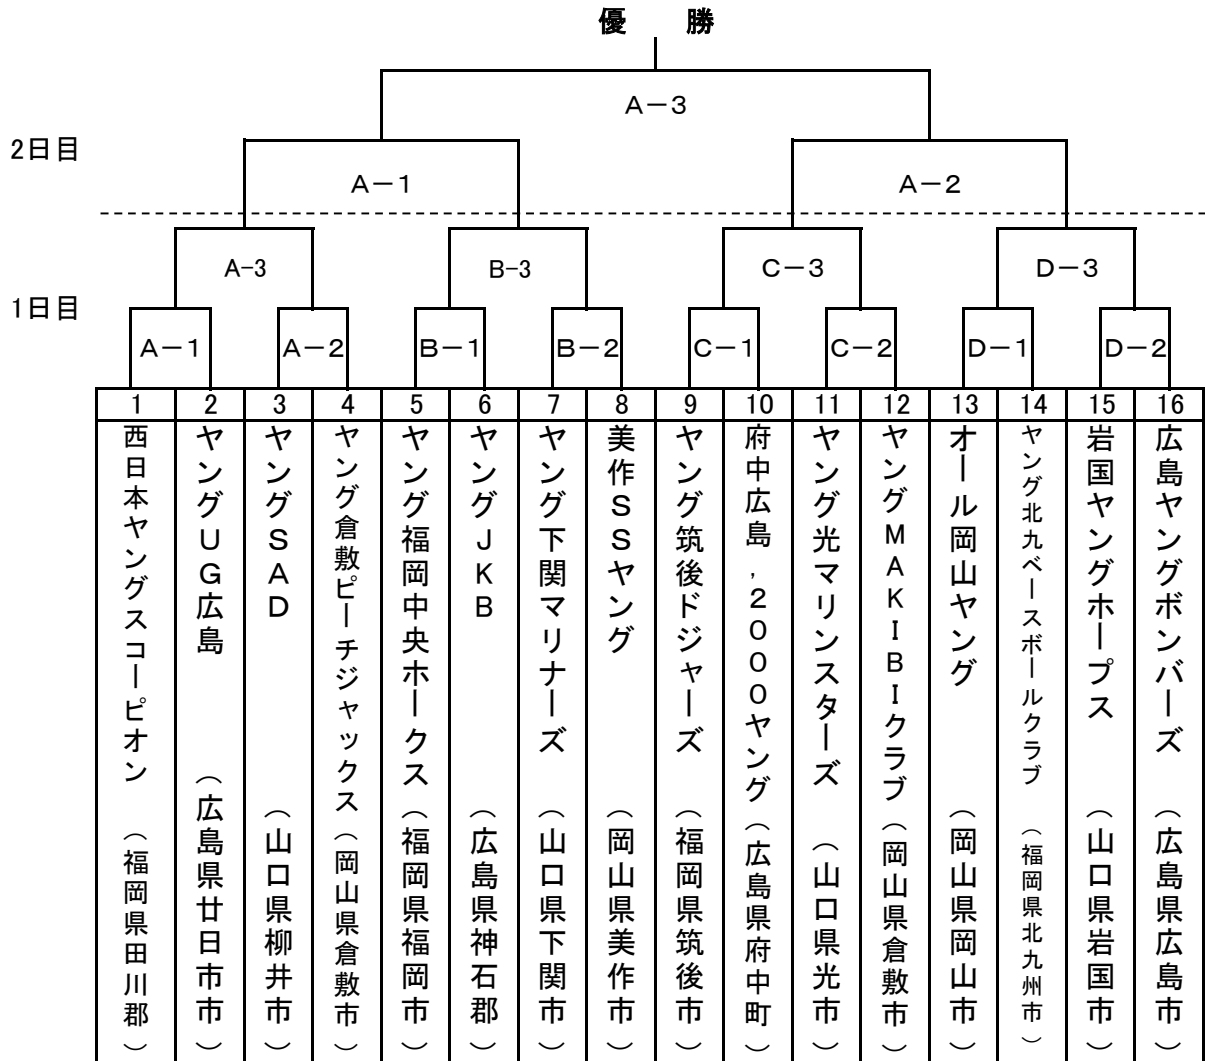

中国新聞社旗争奪 第22回 ヤングリーグ少年硬式野球山口大会

組合せ表

A	ビジコム柳井スタジアム
B	用田グラウンド
C	津田恒実メモリアルスタジアム
D	絆スタジアム

1日目(4月5日)

球 場 名	第1試合	第2試合	第3試合
A ビジコム柳井スタジアム	9:30~11:30	11:50~13:50	14:10~16:10
B 用田グラウンド	10:30~12:30	12:50~14:50	15:10~17:10
C 津田恒実メモリアルスタジアム	10:30~12:30	12:50~14:50	15:10~17:10
D 絆スタジアム	10:30~12:30	12:50~14:50	15:10~17:10

2日目(4月6日)

球 場 名	第1試合	第2試合	第3試合
A ビジコム柳井スタジアム	9:00~11:00	11:20~13:20	14:00~16:00